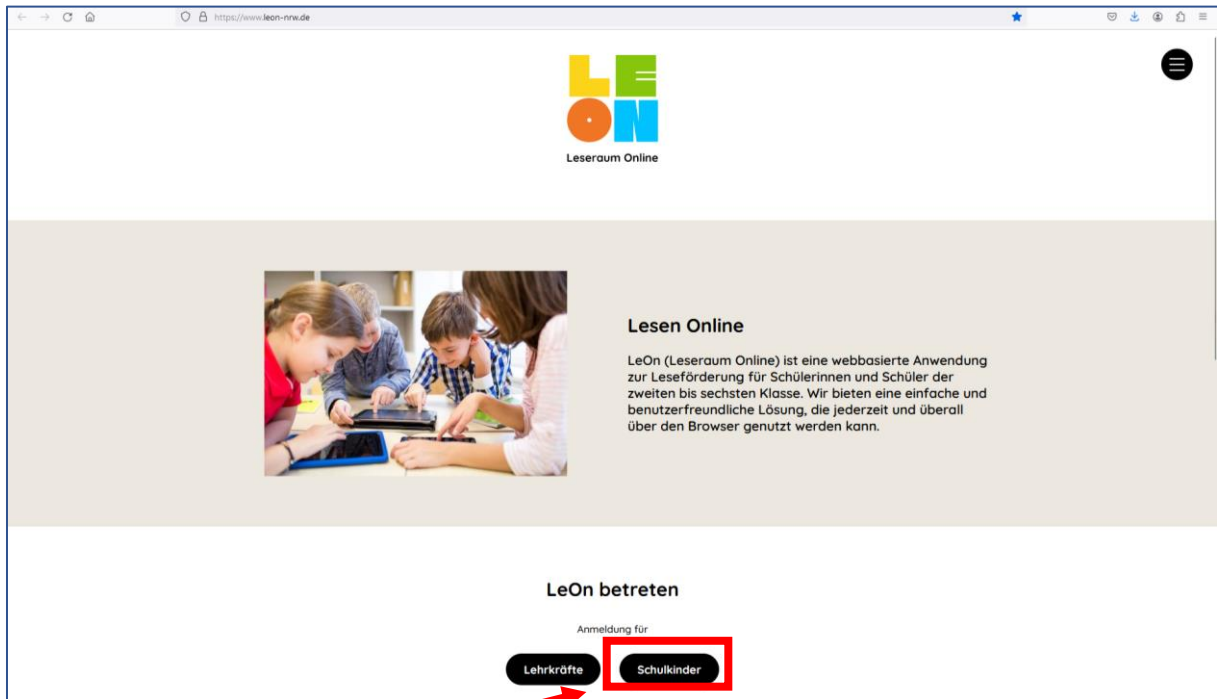

Anmelden bei LeOn

Bitte rufen Sie die Seite www.leon-nrw.de auf.

Klicken Sie Schulkinder an.

Geben Sie die Schulnummer (183465) und den 9-stelligen Anmeldecode ein.